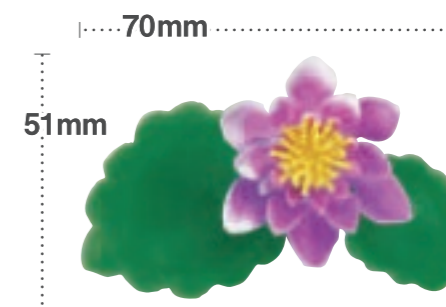

◇この商品は紙箱入りです。

*この商品は原寸で表示しています。

No. 280

寿付 松竹梅 小(白文字)
[200×10]

◇この商品は紙箱入りです。

バラン / バラン / ベストカラー生バラン / 自然色バラン / 三枚笹 / ベストカラーバラン / バラン / バランカップ / 饅頭下敷・化学経木 / リアルリーフ / 造花 / その他

造花 四季のお料理をより美しく演出する心遣い…。

SAKAI BIKAKOGYO Co., Ltd.

※このページの商品写真は実物を70%に縮小したものです。

造花

SAKAI BIKAKOGYO Co., Ltd.

※このページの商品写真は実物を70%に縮小したものです。

SAKAI BIKAKOGYO Co., Ltd.

No. 202

ハス(ピンク) [200×20]

◇この商品は紙箱入りです。

No. 203

ハス(バイオレット) [200×20]

◇この商品は紙箱入りです。

No. 077

デージー(黄) [400×10]

◇この商品は紙箱入りです。

No. 078

デージー(ピンク) [400×10]