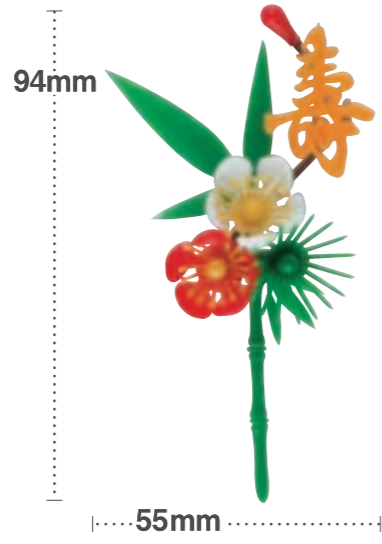

造花 四季のお料理をより美しく演出する心遣い…。

No. 269

松竹梅(小)
[300×10]

◇この商品は紙箱入りです。

No. 270

松竹梅寿付(黄文字)
[300×10]

◇この商品は紙箱入りです。

No. 123

No. 271

松竹梅寿付(白文字)
[300×10]

◇この商品は紙箱入りです。

No. 200

立鶴付松竹梅
[150×20]

◇この商品は紙箱入りです。

No. 279

寿付 松竹梅 小(黄文字)
[200×10]