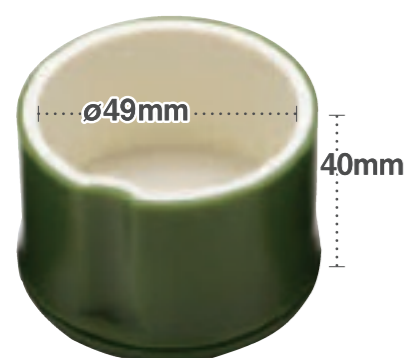

※このページの商品写真は原寸大です。

No.
073

松葉
[2,000×10]

◇この商品は紙箱入りです。

No.
076

松葉 実なし
[3,000×10]

◇この商品は紙箱入りです。

No.
118

新竹チヨコ若竹(丸型30)
[100×8]

◇この商品は紙箱入りです。

No.
122

新竹チヨコ若竹(丸型60)
[48×8]

◇この商品は紙箱入りです。

No.
128

新竹チヨコ若竹(角丸型30)
[100×8]

◇この商品は紙箱入りです。