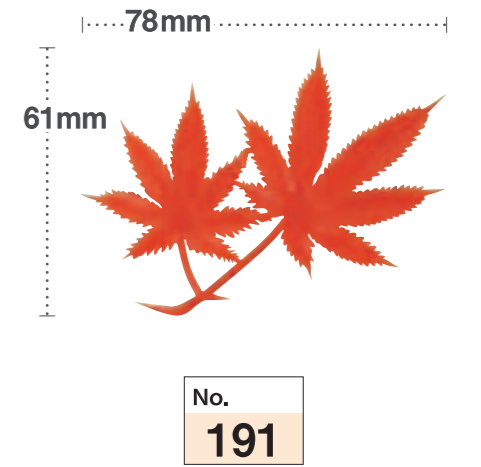

造花

SAKAI BIKAKOGYO Co., Ltd.

※このページの商品写真は実物を70%に縮小したものです。