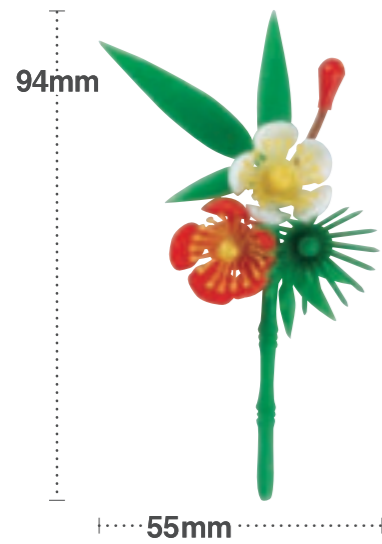

造花 四季のお料理をより美しく演出する心遣い…。

No. 269

松竹梅(小)
[300×10]

◇この商品は紙箱入りです。

No. 270

松竹梅寿付(黄文字)
[300×10]

◇この商品は紙箱入りです。

No. 123

No. 271

松竹梅寿付(白文字)
[300×10]

◇この商品は紙箱入りです。

No. 200

立鶴付松竹梅
[150×20]

◇この商品は紙箱入りです。

No. 279

寿付 松竹梅 小(黄文字)
[200×10]