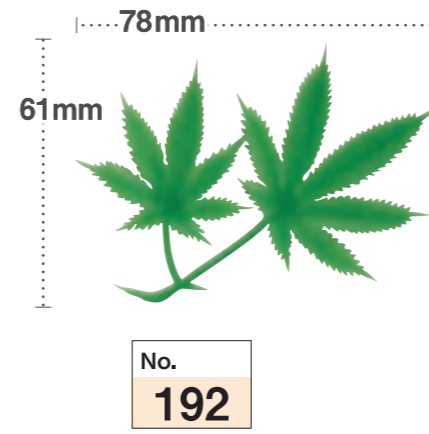

造花

SAKAI BIKAKOGYO Co., Ltd.

※このページの商品写真は実物を70%に縮小したものです。