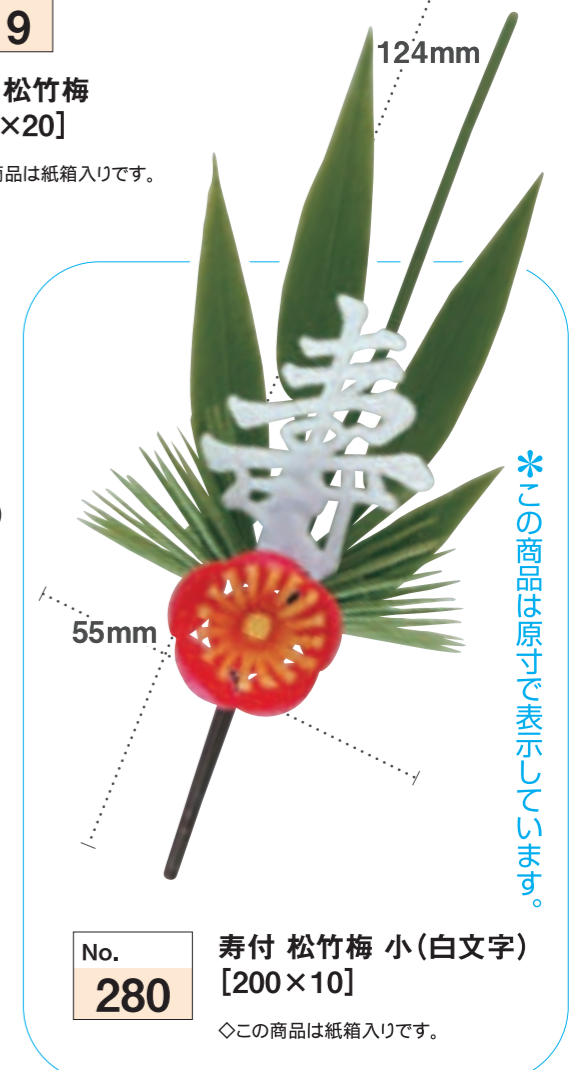

*この商品は原寸で表示しています。

No. 280

寿付 松竹梅 小(白文字)
[200×10]

◇この商品は紙箱入りです。

バラン / バラン / ベストカラー生バラン / 自然色バラン / 三枚笹 / ベストカラーバラン / バラン / バランカップ / 饅頭下敷・化学経木 / リアルリーフ / 造花 / その他