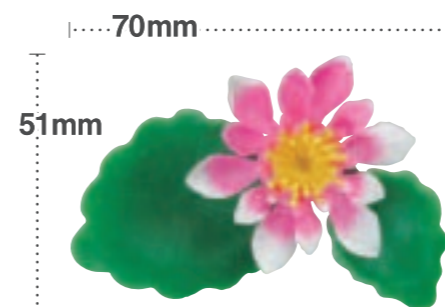

No. 202

ハス(ピンク) [200×20]

◇この商品は紙箱入りです。