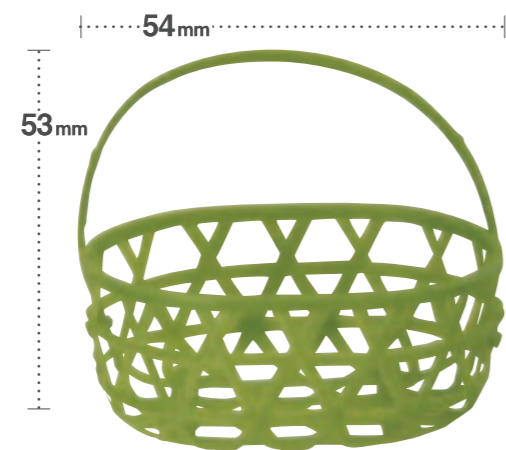

菊小(豆菊)M
[1,000×10]

◇この商品は紙箱入りです。

No. 260

菊小(豆菊)S
[1,000×10]

◇この商品は紙箱入りです。

SAKAI BIKAKOGYO Co.,Ltd.

SAKAI BIKAKOGYO Co.,Ltd.

No. 199

ミニかご
[200×10]

◇この商品は紙箱入りです。

No. 275

ミニかご吊り手なし
[200×10]

◇この商品は紙箱入りです。

造花

No. 310

新ワサビ皿サクラ
[200×100]