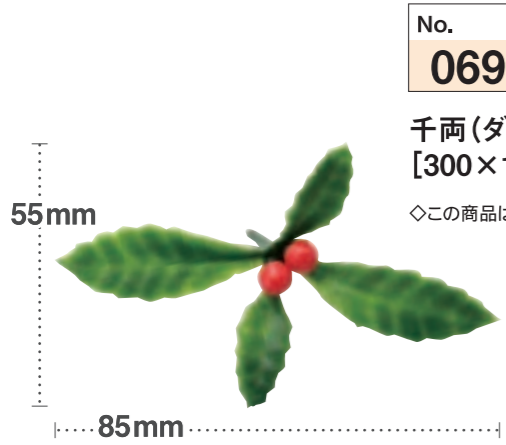

◇この商品は紙箱入りです。

*この商品は原寸で表示しています。

No. 280

寿付 松竹梅 小(白文字)
[200×10]

◇この商品は紙箱入りです。

バラン / バラン / ベストカラー生バラン / 自然色バラン / 三枚笹 / ベストカラーバラン / バラン / バランカップ / 饅頭下敷・化学経木 / リアルリーフ / 造花 / その他

造花 四季のお料理をより美しく演出する心遣い…。

SAKAI BIKAKOGYO Co., Ltd.