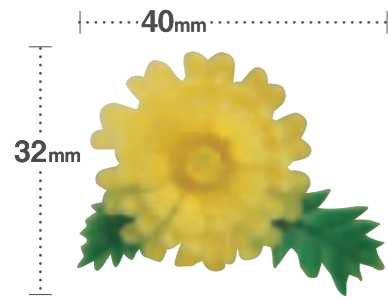

◇この商品は紙箱入りです。

No. 079

デージー(白) [400×10]

◇この商品は紙箱入りです。

SAKAI BIKAKOGYO Co., Ltd.

造花 四季のお料理をより美しく演出する心遣い…。

No. 080

菊中(ミニ菊)
[400×10]

◇この商品は紙箱入りです。

No. 082

菊(花のみ)M
[5,000×4]

◇この商品は紙箱入りです。

No. 262

菊(花のみ)S
[5,000×4]

◇この商品は紙箱入りです。

No. 081