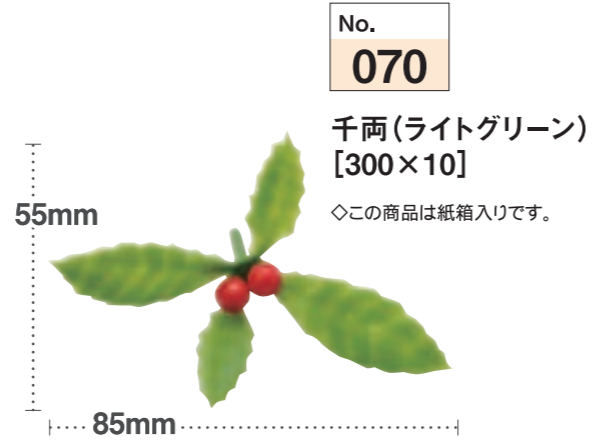

◇この商品は紙箱入りです。

*この商品は原寸で表示しています。

No. 280

寿付 松竹梅 小(白文字)
[200×10]

◇この商品は紙箱入りです。

バラン / バラン / ベストカラー生バラン / 自然色バラン / 三枚笹 / ベストカラーバラン / バラン / バランカップ / 饅頭下敷・化学経木 / リアルリーフ / 造花 / その他

造花 四季のお料理をより美しく演出する心遣い…。

SAKAI BIKAKOGYO Co., Ltd.