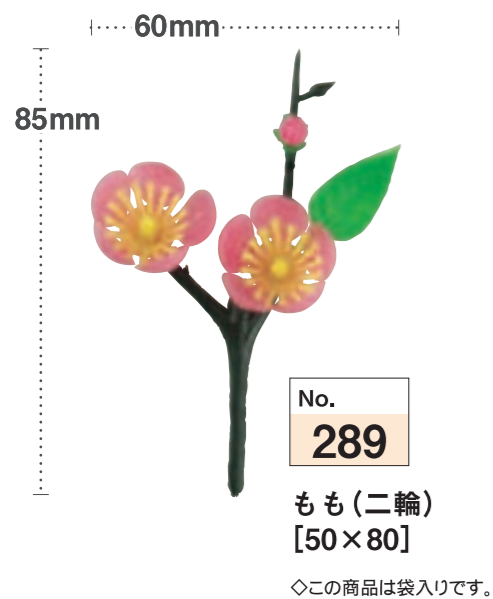

SAKAI BIKAKOGYO Co., Ltd.