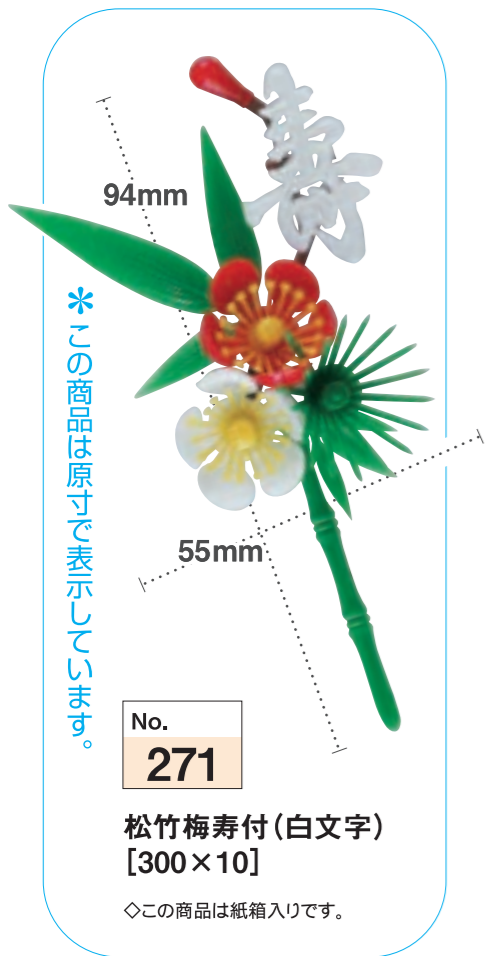

松竹梅紅白寿付
[300×10]

◇この商品は紙箱入りです。

SAKAI BIKAKOGYO Co., Ltd.

SAKAI BIKAKOGYO Co., Ltd.

No. 119

白扇 松竹梅
[150×20]

◇この商品は紙箱入りです。

*この商品は原寸で表示しています。

No. 271

松竹梅寿付(白文字)
[300×10]

◇この商品は紙箱入りです。

No. 200

立鶴付松竹梅
[150×20]

◇この商品は紙箱入りです。

No. 279

寿付 松竹梅 小(黄文字)
[200×10]