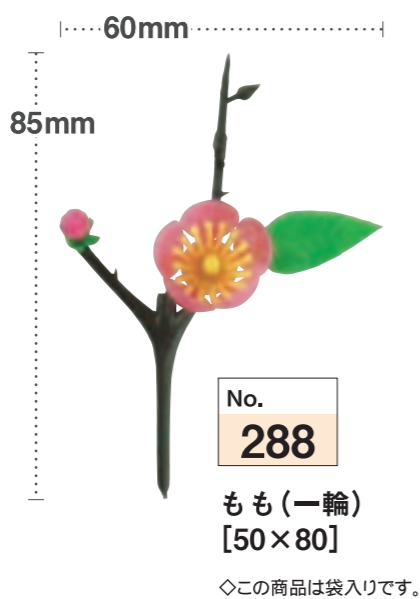

SAKAI BIKAKOGYO Co., Ltd.