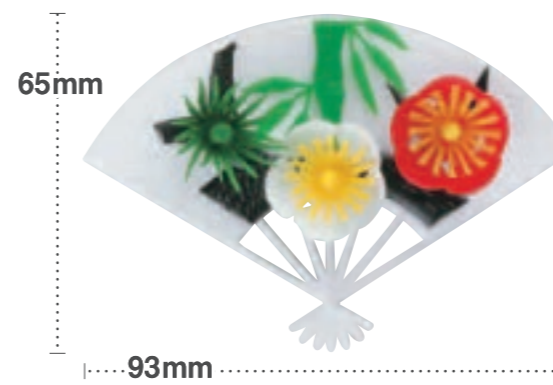

No. 119

白扇 松竹梅
[150×20]

◇この商品は紙箱入りです。