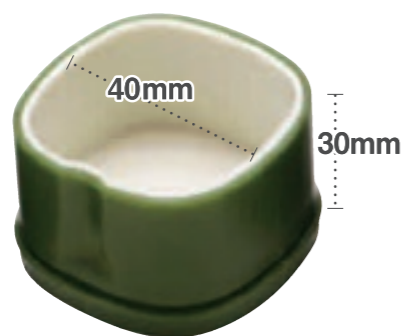

新竹チヨコ若竹(丸型30)
[100×8]

◇この商品は紙箱入りです。

No.
122

新竹チヨコ若竹(丸型60)
[48×8]

◇この商品は紙箱入りです。

No.
128

新竹チヨコ若竹(角丸型30)
[100×8]

◇この商品は紙箱入りです。

No.
129

新竹チヨコ若竹(角丸型60)
[48×8]

◇この商品は紙箱入りです。

SAKAI BIKAKOGYO Co., Ltd.