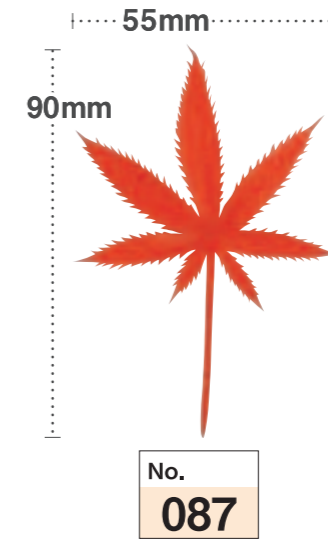

造花

SAKAI BIKAKOGYO Co., Ltd.

※このページの商品写真は実物を70%に縮小したものです。