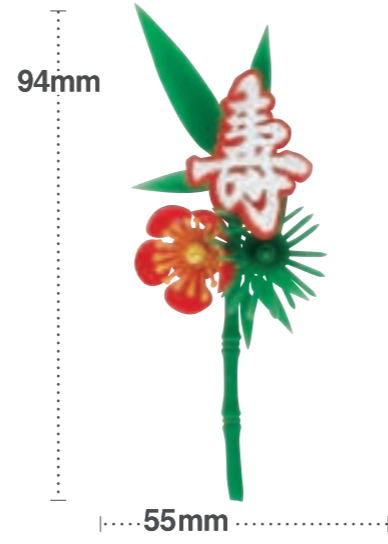

造花 四季のお料理をより美しく演出する心遣い…。

No. 269

松竹梅(小)
[300×10]

◇この商品は紙箱入りです。

No. 270

松竹梅寿付(黄文字)
[300×10]

◇この商品は紙箱入りです。

No. 123

No. 271

松竹梅寿付(白文字)
[300×10]

◇この商品は紙箱入りです。

No. 200

立鶴付松竹梅
[150×20]

◇この商品は紙箱入りです。

No. 279

寿付 松竹梅 小(黄文字)
[200×10]