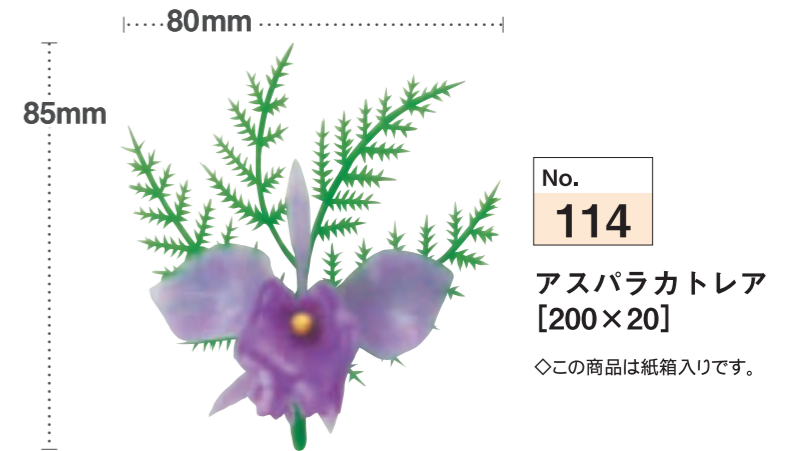

造花

SAKAI BIKAKOGYO Co., Ltd.

※このページの商品写真は実物を70%に縮小したものです。