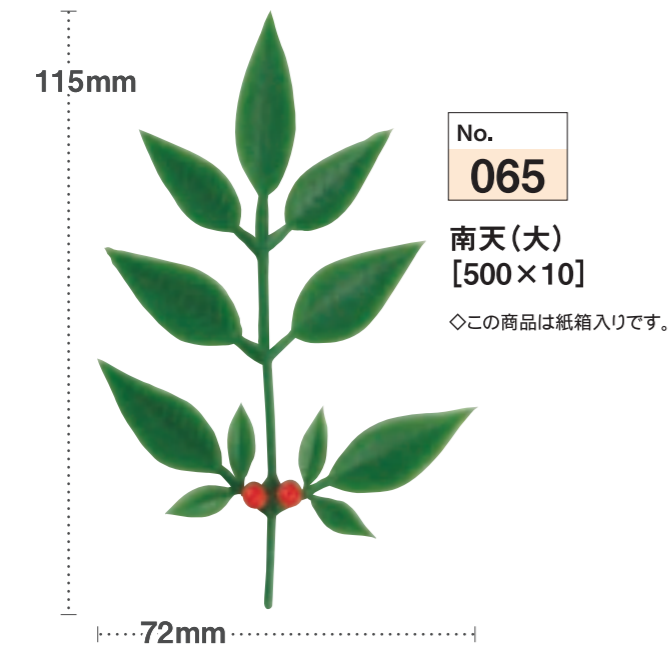

No. 271

松竹梅寿付(白文字)
[300×10]

◇この商品は紙箱入りです。

No. 200

立鶴付松竹梅
[150×20]

◇この商品は紙箱入りです。

No. 279

寿付 松竹梅 小(黄文字)
[200×10]

◇この商品は紙箱入りです。

*この商品は原寸で表示しています。

No. 280

寿付 松竹梅 小(白文字)
[200×10]

◇この商品は紙箱入りです。

バラン / バラン / ベストカラー生バラン / 自然色バラン / 三枚笹 / ベストカラーバラン / バラン / バランカップ / 饅頭下敷・化学経木 / リアルリーフ / 造花 / その他

造花 四季のお料理をより美しく演出する心遣い…。

SAKAI BIKAKOGYO Co., Ltd.