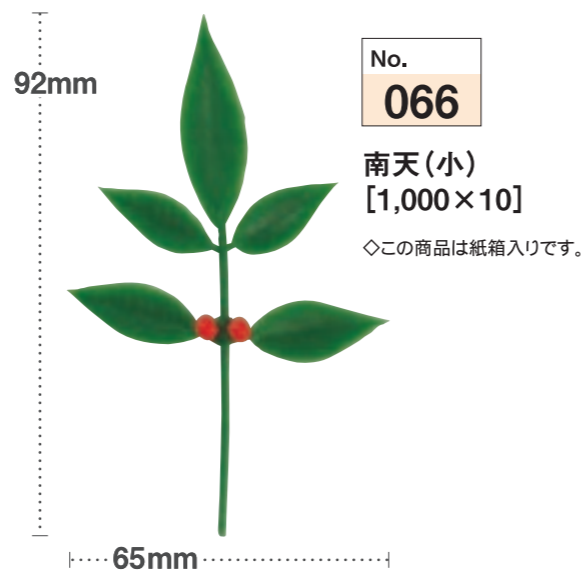

No. 271

松竹梅寿付(白文字)
[300×10]

◇この商品は紙箱入りです。

No. 200

立鶴付松竹梅
[150×20]

◇この商品は紙箱入りです。

No. 279

寿付 松竹梅 小(黄文字)
[200×10]

◇この商品は紙箱入りです。

*この商品は原寸で表示しています。

No. 280

寿付 松竹梅 小(白文字)
[200×10]

◇この商品は紙箱入りです。

バラン / バラン / ベストカラー生バラン / 自然色バラン / 三枚笹 / ベストカラーバラン / バラン / バランカップ / 饅頭下敷・化学経木 / リアルリーフ / 造花 / その他

造花 四季のお料理をより美しく演出する心遣い…。

SAKAI BIKAKOGYO Co., Ltd.