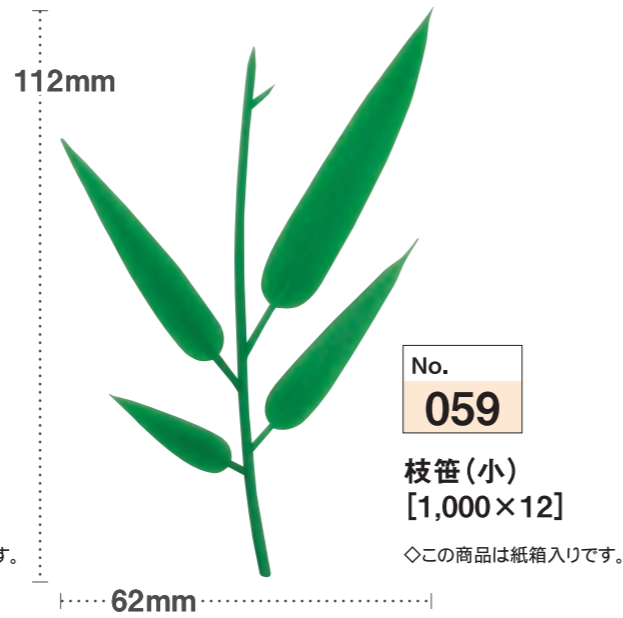

No. 271

松竹梅寿付(白文字)
[300×10]

◇この商品は紙箱入りです。

No. 200

立鶴付松竹梅
[150×20]

◇この商品は紙箱入りです。

No. 279

寿付 松竹梅 小(黄文字)
[200×10]

◇この商品は紙箱入りです。

*この商品は原寸で表示しています。

No. 280

寿付 松竹梅 小(白文字)
[200×10]

◇この商品は紙箱入りです。

バラン / バラン / ベストカラー生バラン / 自然色バラン / 三枚笹 / ベストカラーバラン / バラン / バランカップ / 饅頭下敷・化学経木 / リアルリーフ / 造花 / その他

造花 四季のお料理をより美しく演出する心遣い…。

SAKAI BIKAKOGYO Co., Ltd.